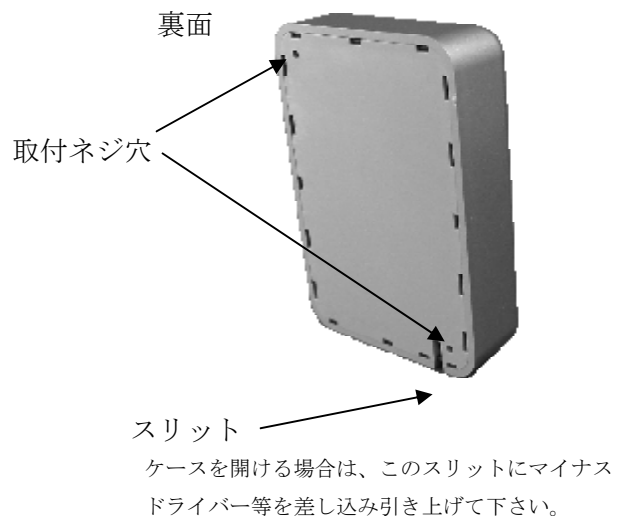

# 無線式呼び鈴回転灯システム

耳の不自由な方に。玄関チャイムを押すと屋内で回転灯を数十秒間回転させて来客を報せます。

型式:無線スイッチ

無線呼び鈴からの無線による指示で内部スイッチをオンにします。  
タイマー回路内蔵。無線受信機内蔵。  
回転灯を接続して使用します。

通信距離:約18m(半径)

※但し設置環境により変わります。

操作:呼び鈴のボタンを押すと、回転灯が駆動。  
タイマー時間が経過すると回転灯は自動停止。

受信機電源:AC100V

接続容量:100W

サイズ:高さ:122mm・幅83mm

奥行:30mm 重量:約130g

形式:無線呼び鈴

呼び鈴ボタン:押しボタン式、無線送信機内蔵

通信距離:約18m(半径)※但し設置環境により変わります。

表示:送信表示ランプ 送信中に点滅。

電源:CR2032ボタン電池 電池寿命約2年

サイズ:高さ:94mm・幅57mm 奥行:35mm 重量:約100g

製品保証期間:1年

回転灯で来客をお知らせします。

商品のお問い合わせはこちら。

937-0811

富山県魚津市三田 3507-2

株式会社 LIBERO (リベロ)